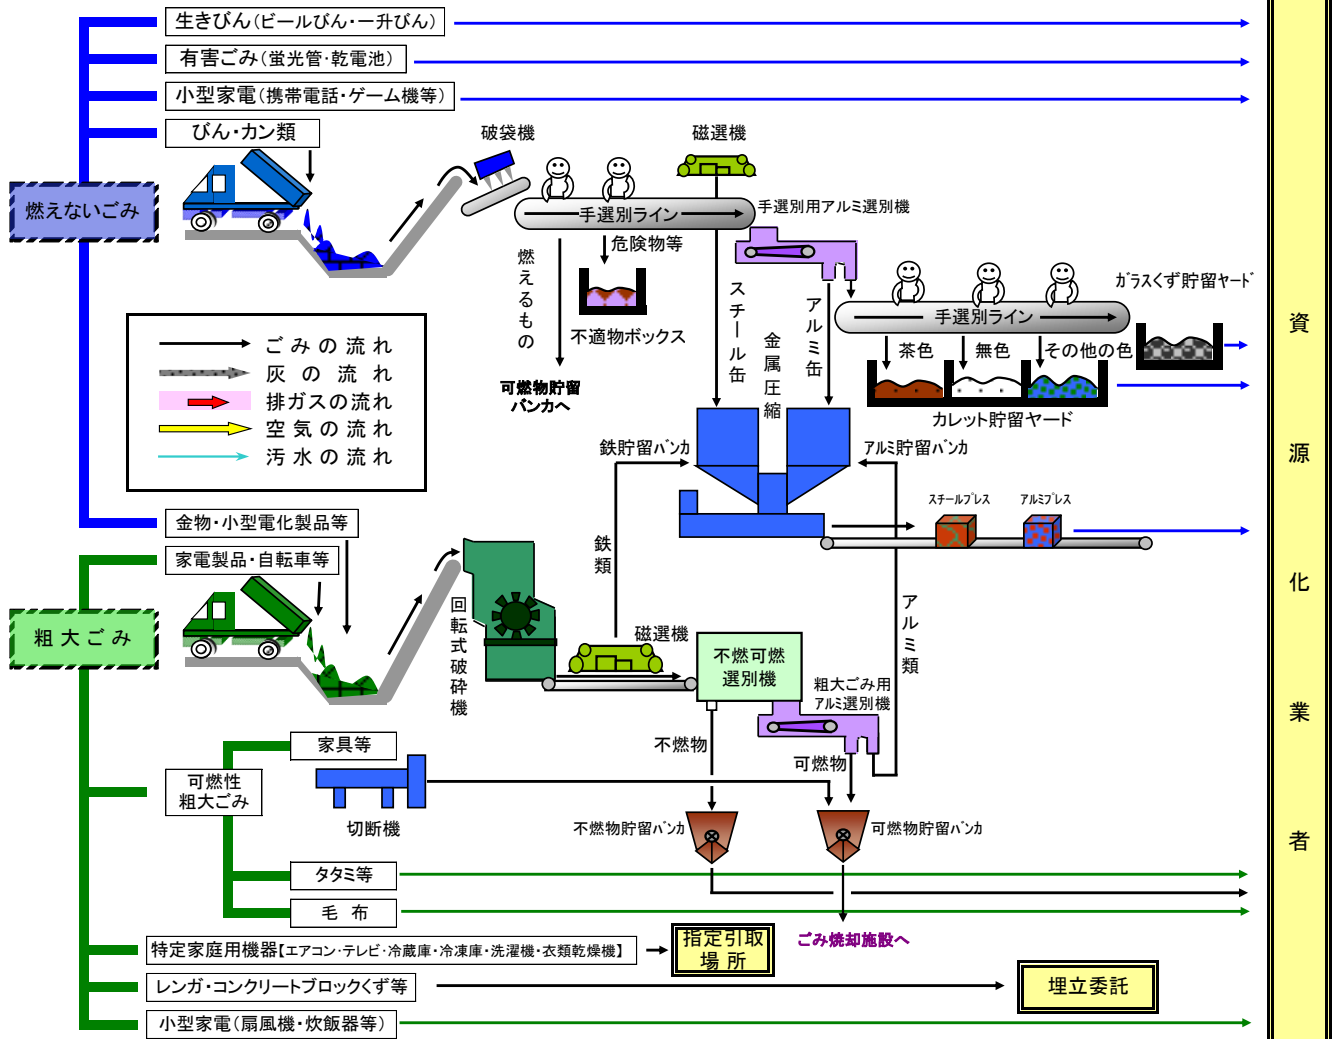

芸北広域きれいセンターのごみ処理の流れ

出されたごみは、次のようにして、きれいセンターで処理・リサイクルされています。

○ごみ焼却処理施設

○粗大ごみ処理施設

○ストックヤード施設

資源
化
業
者