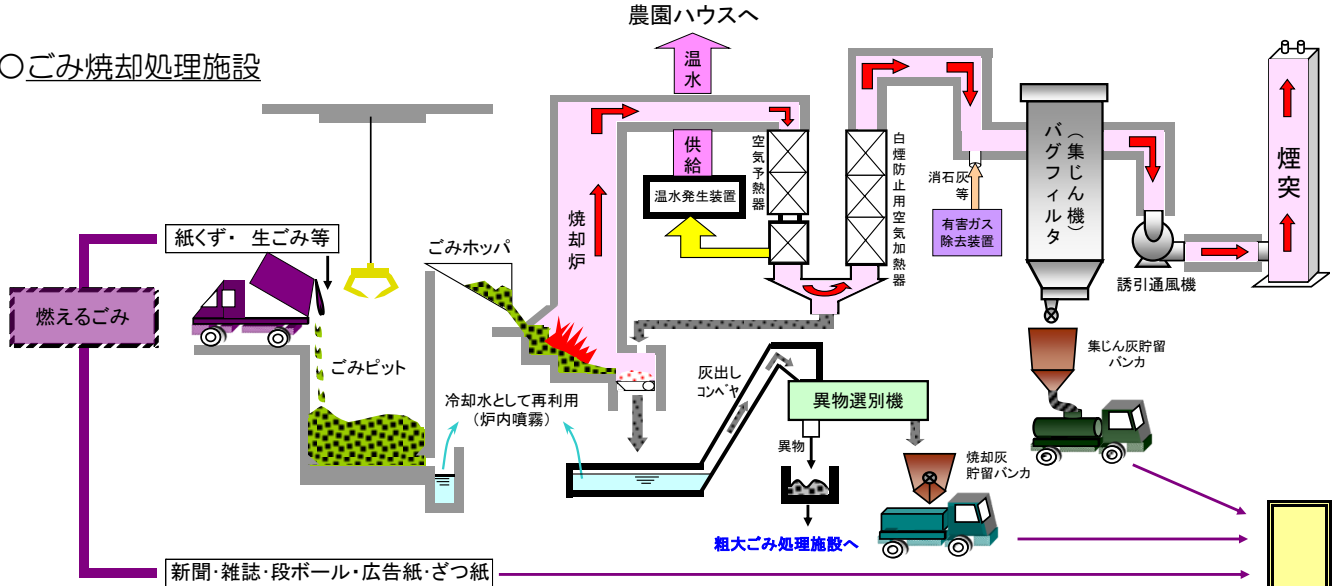

芸北広域きれいセンターのごみ処理の流れ

出されたごみは、次のようにして、きれいセンターで処理・リサイクルされています。

○ごみ焼却処理施設

○粗大ごみ処理施設

○ストックヤード施設

資源
化
業
者