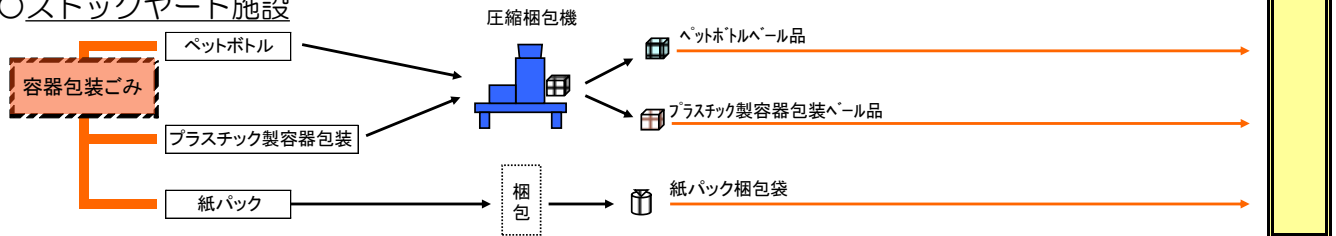

芸北広域きれいセンターのごみ処理の流れ

出されたごみは、次のようにして、きれいセンターで処理・リサイクルされています。

○ごみ焼却処理施設

○粗大ごみ処理施設

○ストックヤード施設

資源
化
業
者